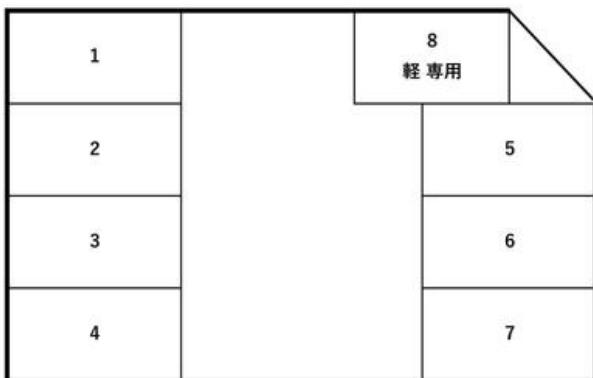

JR矢幅駅徒歩4分

専有面積

築年月 **-年-月**

引渡可能時期 **相談**

駅西1丁目 Nパーキング

この図面は物件情報の一部を抜粋して掲載しております。(現況優先)
入居日・引渡日変更や付帯条件、別途料金等が発生する場合がありますのでご確認ください。

貸駐車場

チェックポイント!